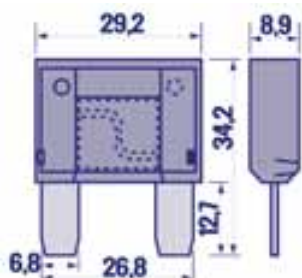

FUSIBLES LAMELLAIRES MAXI-ENFICHABLES

20 A jaune
Ref. 2760081

40 A rouge clair
Ref. 2760078

FUSIBLES PUISSANCE

- Coque transparente en thermoplastique
- Résistant à la flamme (UL 94-V0)
- Élément du fusible visible
- Très robuste

ASSORTIMENTS DE FUSIBLES

257 pièces + coffret - Ref. 2760084

Assortiment 2A - 40 A soit 257 pièces dans coffret avec 12 rangements. Contient :

- Outil de pose fusible US x1
- Fusible US standard 2A x25
- Fusible US standard 3A x25
- Fusible US standard 5A x25
- Fusible US standard 7,5A x25
- Fusible US standard 10A x25
- Fusible US standard 15A x25
- Fusible US standard 20A x25
- Fusible US standard 25A x25
- Fusible US standard 30A x25
- Fusible US standard 40A x25
- Porte fusible standard lang. Decoup x5
- Porte-fusible standard enc.6.3 Fiche x2

Conditionnement dans coffret métallique résistant, finition laquée avec 12 rangements. Larg. x Haut. x Profondeur : 340 x 50 x 240 mm. Facilement transportable grâce à sa poignée. 2 fermetures empêchent l'ouverture de la malette lors du transport.

257 pièces de réassort
Ref. 2760094