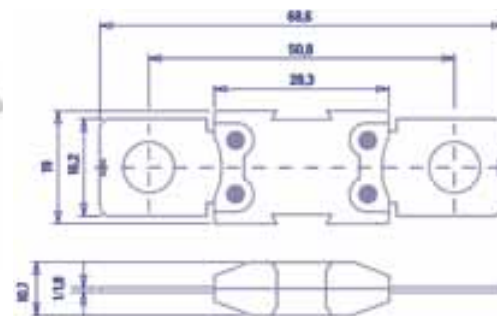

FUSIBLES PUISSANCE

Fusible MEGA 175 A 32V blanc - Ref. 2760089

- Coque transparente en thermoplastique
- Résistant à la flamme (UL 94-V0)
- Élément du fusible visible
- Très robuste

ASSORTIMENTS DE FUSIBLES

257 pièces + coffret - Ref. 2760084

Assortiment 2A - 40 A soit 257 pièces dans coffret avec 12 rangements. Contient :

- Outil de pose fusible US x1
- Fusible US standard 2A x25
- Fusible US standard 3A x25
- Fusible US standard 5A x25
- Fusible US standard 7,5A x25
- Fusible US standard 10A x25
- Fusible US standard 15A x25
- Fusible US standard 20A x25
- Fusible US standard 25A x25
- Fusible US standard 30A x25
- Fusible US standard 40A x25
- Porte fusible standard lang. Decoup x5
- Porte-fusible standard enc.6.3 Fiche x2