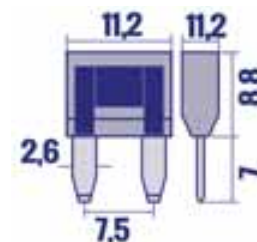

Ref. 2760072

15 A bleu

Ref. 2760073

20 A jaune

Ref. 2760074

FUSIBLES LAMELLAIRES MAXI-ENFICHABLES

20 A jaune
Ref. 2760081

40 A rouge clair
Ref. 2760078