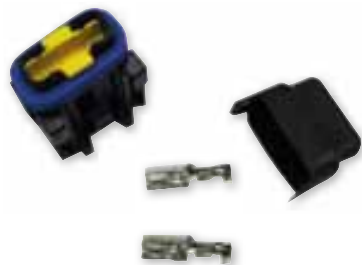

Iode H1 12V P14,5S 55W
Ref. 296000001

Ampoule phare antibrouillard pour RENAULT Premium, IVECO Daily III. H1 12V 55W P14.5S.

Iode H3 PK22S 70W 24V
Ref. 296000006

Iode H3 PK22S 55W 12V
Ref. 296000005

Ampoule H4 12V BLANCHE
Ref. 296000016
60/55W.

257 pièces de réassort
Ref. 2760094

PORTES-FUSIBLES

Porte Fusible lamellaire standard encliquetable

Ref. 2760129

Avec fiches plates de 6.3 mm

Porte Fusible lamellaire standard encliquetable

Ref. 276084

Avec fiches plates de 6.3 mm. Capot transparent.

Porte Fusible lamellaire standard encliquetable

Ref. 2760131

Connexions à sertir pour câble jusqu'à 2,5mm². Joint et capot noir. Étanche.

Porte Fusible étanche

Ref. 276088

Pour fusible lamellaire standard. Section: 2,5 mm². Longueur de câble: 25 cm de chaque côté