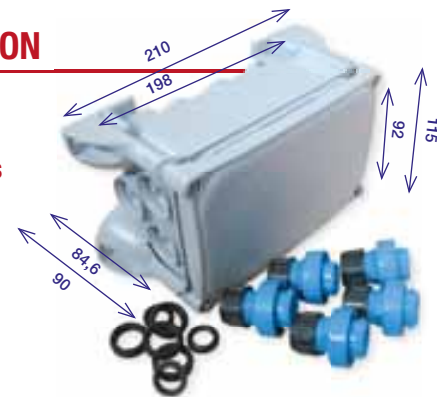

BOÎTES DE JONCTION