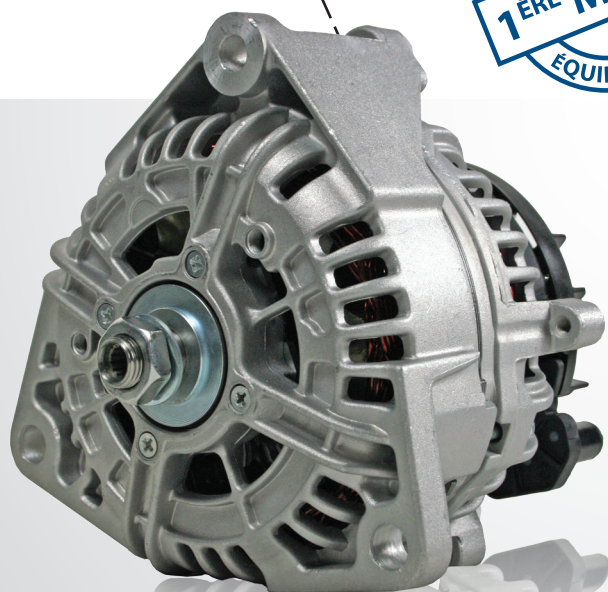

ALTERNATEUR

Réf. 271046002

**DÉMARREUR**

Réf. 271544007

100% NEUF !
Pas de consigne

- ✓ **Marque** de renommée internationale
- ✓ **70 références** créées
- ✓ **90%** du marché Français couvert
- ✓ **Prix compétitifs** vis à vis du reconditionné

TOP RÉFÉRENCES ▼

MACHINES TOURNANTES				
Désignation	Ref. TODD	Ref. OE *	Ref. PRESTOLITE	Applications principales
DÉMARREURS Famille 2715	271544007	20430565	M90R3547SE	VOLVO B12, FH12, FM12, FM13
	271544009	5001866702	M90R3556SE	RENAULT Premium 370, 410, 450 DXI VOLVO FM9, FMX
	271560007	51252017181	860508GB	MAN F, G, M, Setra S, MAN 12, 14, 16, 18, 22, 24 MERCEDES Intouro, Turismo
	271564006	571467	M90R3545SE	SCANIA Séries P, R, T
	271566009	20563533	M90R3538SE	VOLVO B7, B9, LM9, FM9
ALTERNATEURS Famille 2710	271046002	1377860	860809GB	DAF CF65, CF75, CF85, XF95, XF105
	271052017	0003350301	860810GB	IVECO Eurocargo, Tector
	271062011	0111548702	860807GB	MERCEDES Actros, Atego, Axor, Citaro, Econic, Vario
	271066013	20409240	860804GB	VOLVO B9, B12, FM7, FM9, FM10 RENAULT Magnum, Premium, Midlum