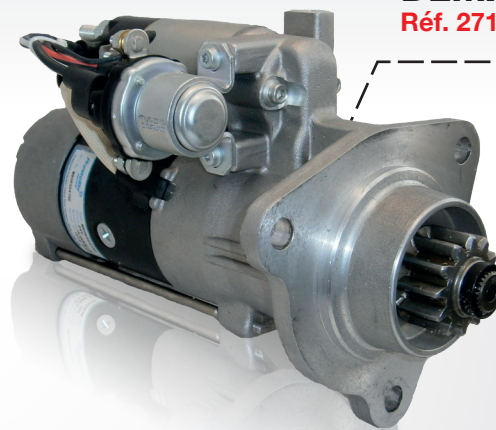

ALTERNATEUR

Réf. 271046002

**DÉMARREUR**

Réf. 271544007

100% NEUF !
Pas de consigne

- ✓ **Marque** de renommée internationale
- ✓ **70 références** créées
- ✓ **90%** du marché Français couvert
- ✓ **Prix compétitifs** vis à vis du reconditionné

TOP RÉFÉRENCES ▼

MACHINES TOURNANTES				
Désignation	Ref. TODD	Ref. OE *	Ref. PRESTOLITE	Applications principales
DÉMARREURS Famille 2715	271544007	20430565	M90R3547SE	VOLVO B12, FH12, FM12, FM13
	271544009	5001866702	M90R3556SE	RENAULT Premium 370, 410, 450 DXI VOLVO FM9, FMX
	271560007	51252017181	860508GB	MAN F, G, M, Setra S, MAN 12, 14, 16, 18, 22, 24 MERCEDES Intouro, Turismo
	271564006	571467	M90R3545SE	SCANIA Séries P, R, T
	271566009	20563533	M90R3538SE	VOLVO B7, B9, LM9, FM9
ALTERNATEURS Famille 2710	271046002	1377860	860809GB	DAF CF65, CF75, CF85, XF95, XF105
	271052017	0003350301	860810GB	IVECO Eurocargo, Tector
	271062011	0111548702	860807GB	MERCEDES Actros, Atego, Axor, Citaro, Econic, Vario
	271066013	20409240	860804GB	VOLVO B9, B12, FM7, FM9, FM10 RENAULT Magnum, Premium, Midlum